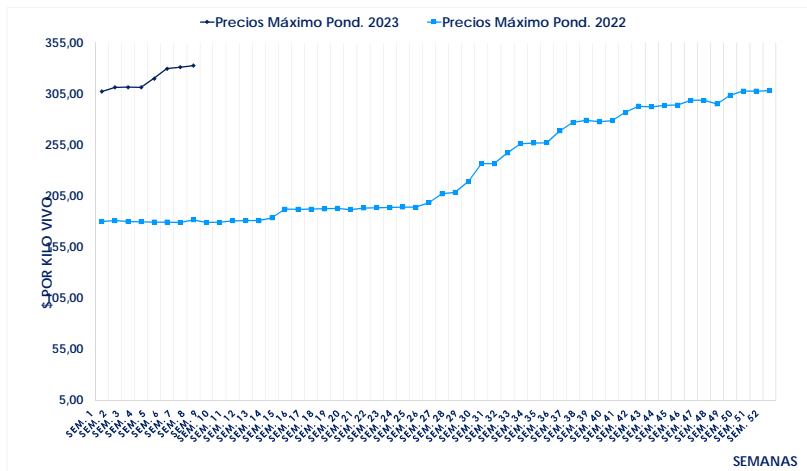

Variación intersemanal de precio por kilo vivo para la categoría CAPÓN GENERAL y CHANCHAS

\$/kg. Vivo	CAPÓN GENERAL	Capón Sin Tipificar	Capón Tipificado (Sistema de Tipificación por Magro)	MEI GENERAL	MEI Sin Tipificar	MEI (Sistema de Tipificación por Magro)	CHANCHAS
<b>Semana actual</b>	280,39	273,96	311,62	304,95	301,92	309,63	201,88
<b>Semana anterior</b>	282,15	274,07	306,01	303,21	300,45	309,02	207,34
<b>Variación %</b>	-0,62%	-0,04%	1,83%	0,6%	0,5%	0,2%	-2,6%

Variación intersemanal de cabezas para la categoría CAPÓN GENERAL y CHANCHAS

Cabezas	CAPÓN GENERAL	Capón Sin Tipificar	Capón Tipificado (Sistema de Tipificación por Magro)	MEI GENERAL	MEI Sin Tipificar	MEI (Sistema de Tipificación por Magro)	CHANCHAS
<b>Semana actual</b>	70.370	58.352	12.018	9.316	5.649	3.667	1.294
<b>Semana anterior</b>	73.336	54.779	18.557	10.484	7.102	3.382	1.265
<b>Variación %</b>	-4,04%	6,52%	-35,24%	-11,1%	-20,5%	8,4%	2,3%

\* Para el cálculo del precio mínimo se toma como dato a evaluar el 10% de las cabezas de menor precio según resolución 1011/2007 ex ONCCA

\*\* Para el cálculo del precio máximo se considera como dato a evaluar el 10% de las cabezas de mayor precio según resolución 1011/2007 ex ONCCA.

**SISTEMA INFORMATIVO DE PRECIOS PORCINOS**  
**Resumen Semanal de Precios Porcinos - Semana 08/2023**

Evolución semanal de Precios máximos para la categoría Capón General 2022 - 2023

Evolución semanal de las Cabezas Evaluadas para la categoría Capón General 2022 - 2023